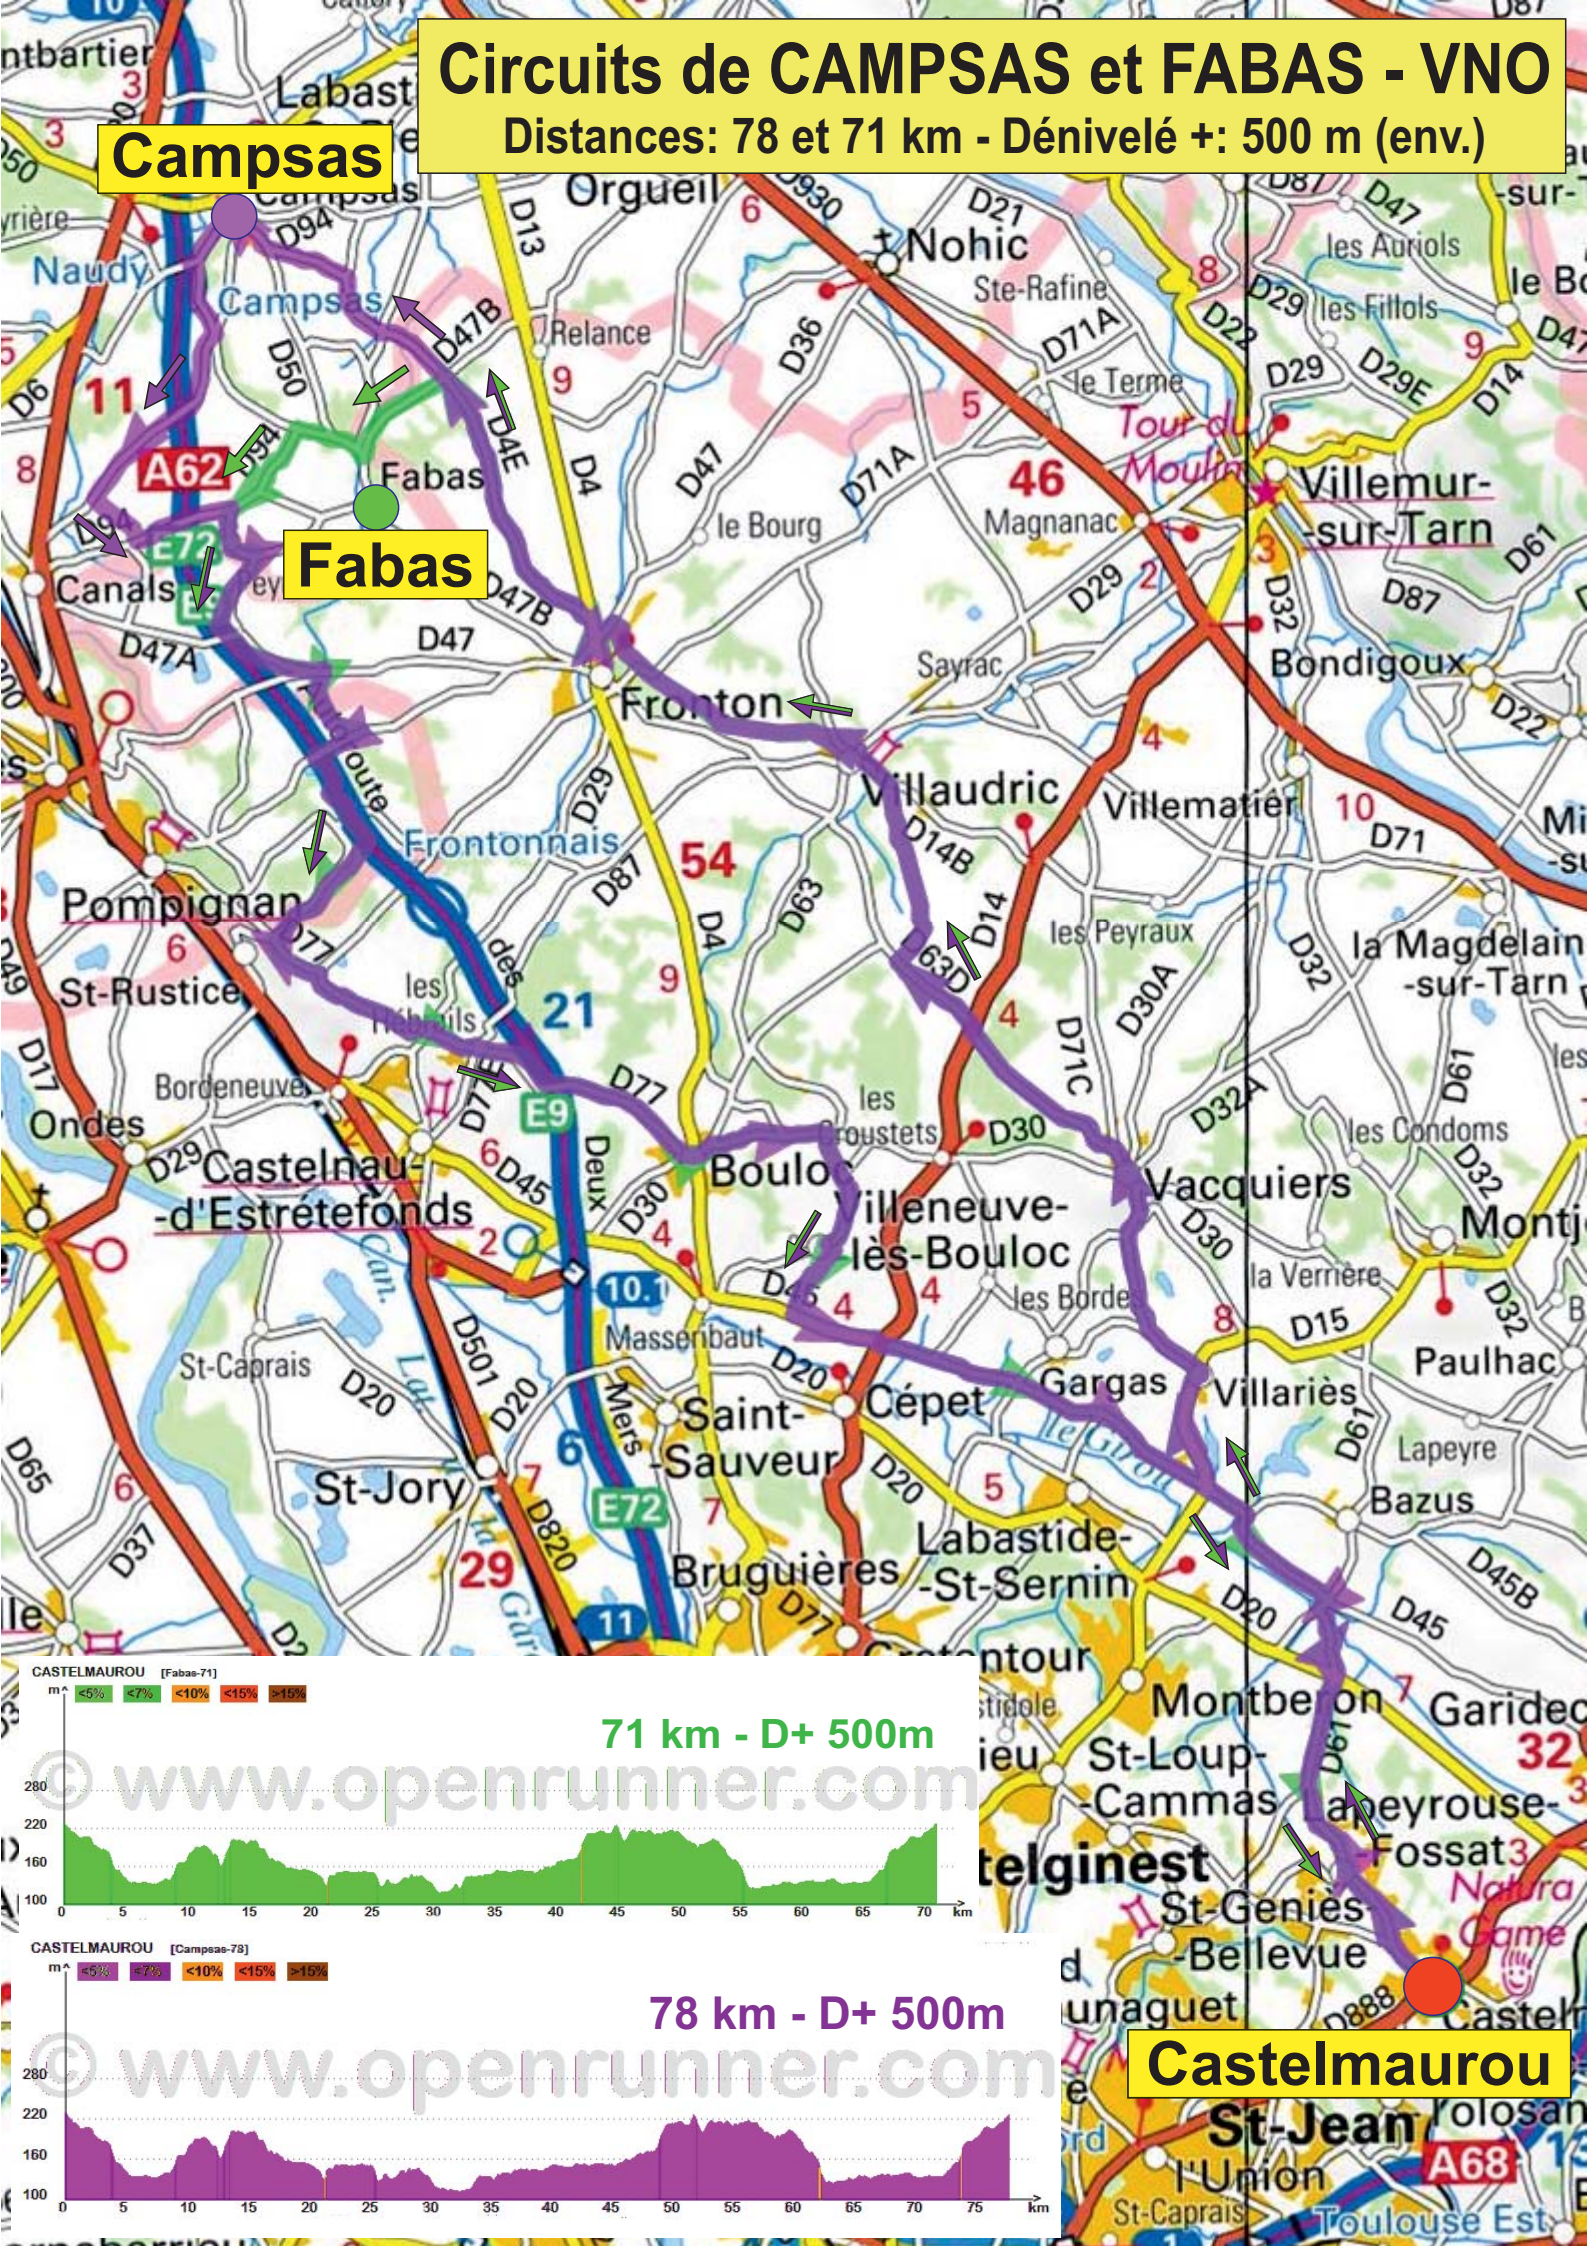

Circuits de CAMPSAS et FABAS - VNO

Distances: 78 et 71 km - Dénivelé +: 500 m (env.)

Campsas

Fabas

Castelmaurou